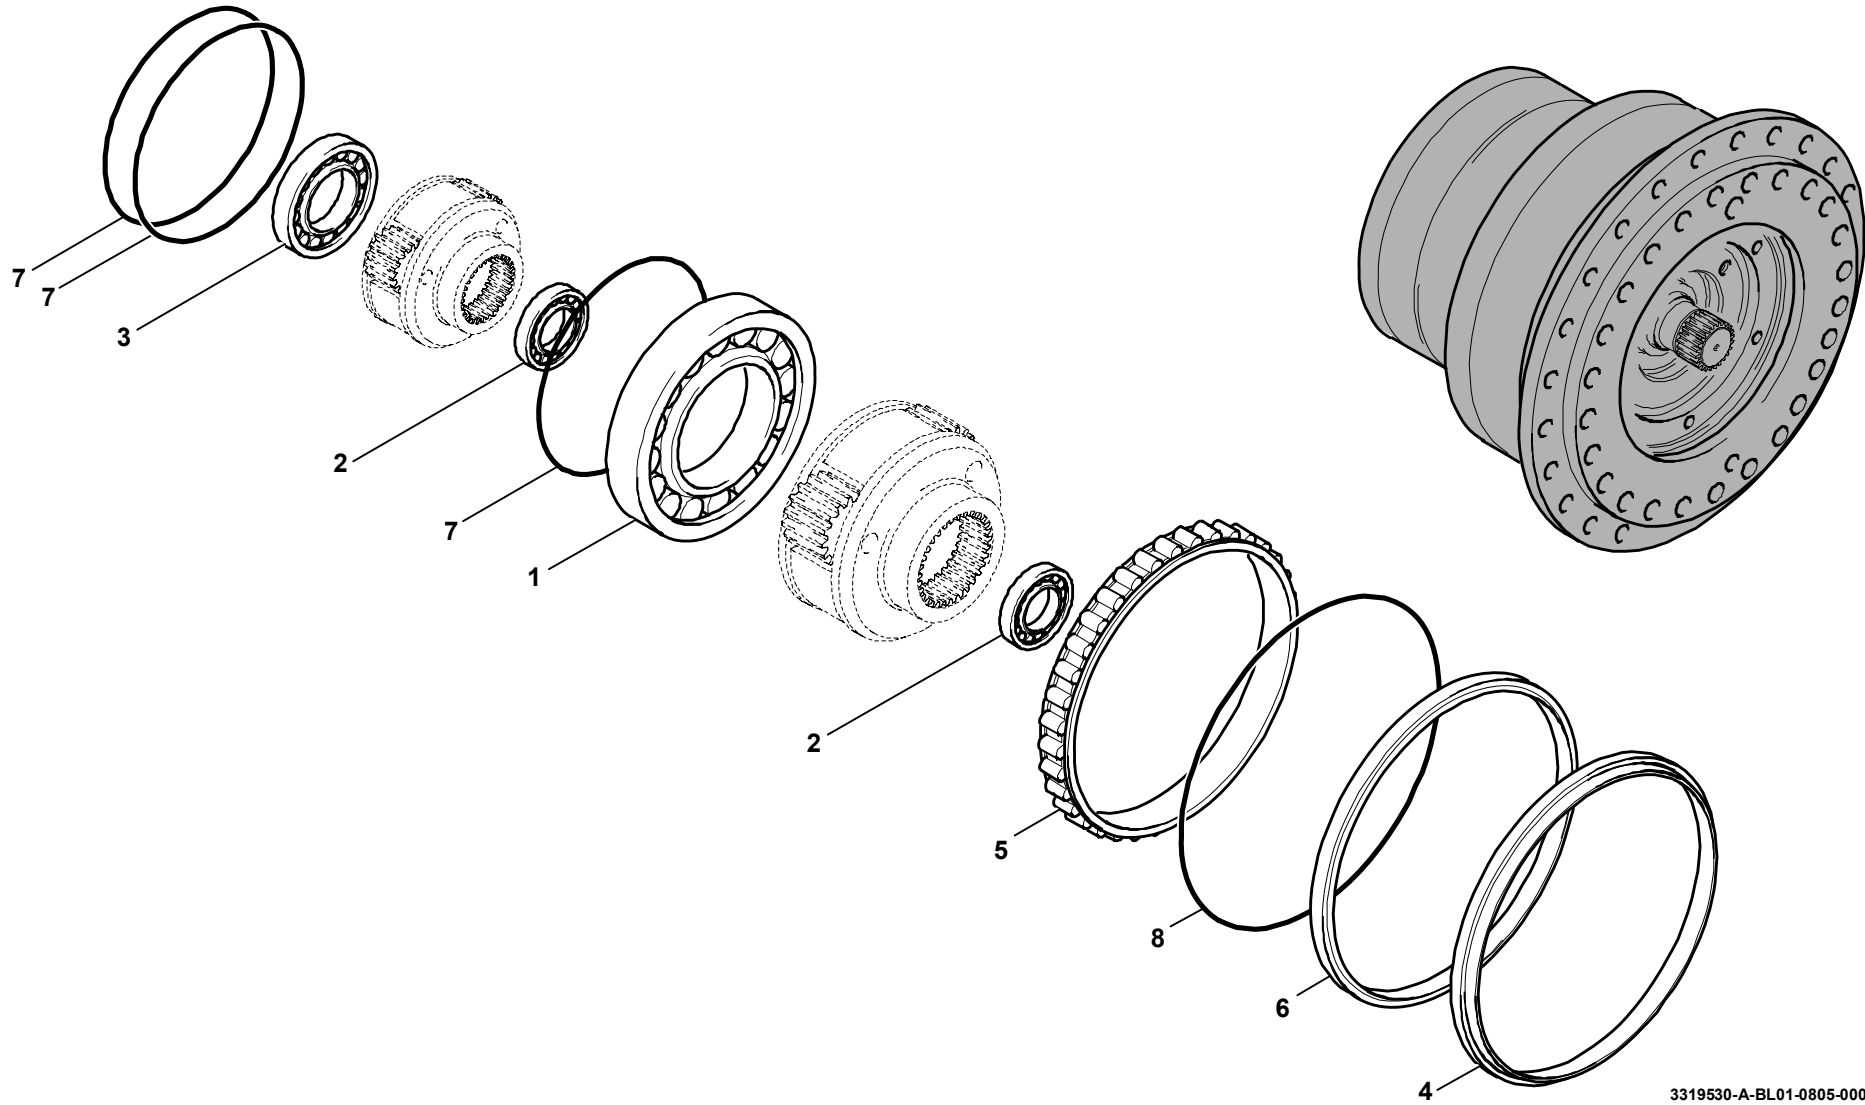

GROVEWINDENEINBAUGETRIEBE
WINCH GEARBILDTADEL
PICTORIAL DISPLAY**GMK 4080**
BE 600
G 310

08.05

3319530-ETL A

1/1

3319530-A-BL01-0805-0000